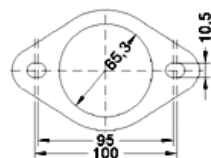

7700421271

MAKE	MODEL	DATE
RENAULT	SAFRANE 2.0i 16V 1948 cc 100 Kw / 136 cv N7Q	10/96>
RENAULT	SAFRANE 2.4i 20V 2435 cc 121 Kw / 165 cv N7U	10/96>

▶ Ø 54,8 ext