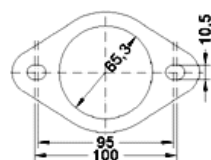

7700421271

MAKE	MODEL	DATE
RENAULT	SAFRANE 2.0i 16V 1948 cc 100 Kw / 136 cv N7Q	10/96>
RENAULT	SAFRANE 2.4i 20V 2435 cc 121 Kw / 165 cv N7U	10/96>

▶ Ø 54,8 ext