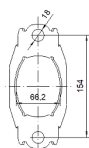

OE

200100037R, 200100074R, 8660005698

MAKE	MODEL	DATE
RENAULT	LAGUNA 2.0i 16V 1997 cc 103 Kw / 140 cv M4R 704	10/07>11/10

Ø 49,8 ext