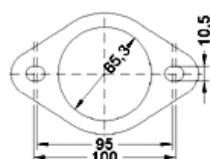

6.50

MAKE	MODEL	DATE
RENAULT	LAGUNA 2.0i 16V 1948 cc 103 Kw / 140 cv N7Q	4/95>12/00

Ø 60 ext.