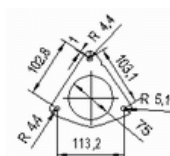

8200071846

MAKE	MODEL	DATE
RENAULT	LAGUNA 1.6i 16V 1598 cc 79 Kw / 107 cv K4M	2/01>
RENAULT	LAGUNA 1.8i 16V 1783 cc 88 Kw / 120 cv F4P	2/01>

Ø 44,8 ext