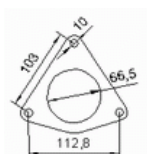

8200216760

MAKE	MODEL	DATE
RENAULT	KANGOO 1.6i 16V 4x4 1598 cc 70 Kw / 95 cv K4M	7/01>6/03

Ø 49,5 ext