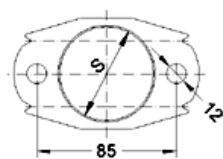

170623, 173195

MAKE	MODEL	DATE
CITROËN	BERLINGO 1.4i 1360 cc 55 Kw / 75 cv TU3JP	10/97>
PEUGEOT	306 1.4i 1360 cc 55 Kw / 75 cv TU3JP	3/97>
PEUGEOT	PARTNER 1.4i 1360 cc 55 Kw / 75 cv TU3JP	10/97>

Ø 65x90°