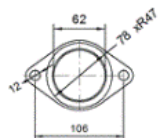

1705NY, 1706Z7, 9456100380, 9456200380, 9467647280

| MAKE | MODEL | DATE |
|---------|---|-------|
| CITROËN | C8 2.0TD HDI 1997 cc 80 Kw / 109 cv DW10ATED4 (RHW) | 6/01> |
| CITROËN | JUMPY 2.0TD HDI 1997 cc 80 Kw / 109 cv DW10ATED4 (RHW) | 6/01> |
| FIAT | SCUDO 2.0TD HDI 1997 cc 80 Kw / 109 cv DW10ATED4 (RHW) | 6/01> |
| FIAT | ULYSSE 2.0TD HDI 1997 cc 80 Kw / 109 cv DW10ATED4 (RHW) | 6/01> |
| LANCIA | PHEDRA 2.0TD HDI 1997 cc 80 Kw / 109 cv DW10ATED4 | 6/01> |
| PEUGEOT | 807 2.0TD HDI 1997 cc 80 Kw / 109 cv DW10ATED4 (RHW) | 6/01> |
| PEUGEOT | EXPERT 2.0TD HDI 1997 cc 80 Kw / 109 cv DW10ATED4 (RHW) | 6/01> |

Ø 54.8 ext.