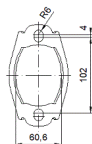

OE

1346063080, 1705PK, 170685

MAKE	MODEL	DATE
CITROËN	JUMPER 2.0TD HDI 1997 cc 62 Kw / 84 cv DW10UTD (RHV)	02>6/06
CITROËN	JUMPER 2.2TD HDI 2179 cc 74 Kw / 100 cv DW12UTED (4HY)	02>6/06
CITROËN	JUMPER 2.8TD HDI 2798 cc 94-107 Kw / 128-145 cv SOFIM (8140.43S)	02>6/06
FIAT	DUCATO 2.0TD JTD 1997 cc 62 Kw / 84 cv	02>6/06
FIAT	DUCATO 2.3TD JTD 2286 cc 81 Kw / 110 cv F1AE0481C	02>6/06
FIAT	DUCATO 2.8TD JTD 2798 cc 94-107 Kw / 128-145 cv 814043S/N	02>6/06
PEUGEOT	BOXER 2.0TD HDI 1997 cc 62 Kw / 84 cv DW10UTD (RHV)	02>6/06
PEUGEOT	BOXER 2.2TD HDI 2179 cc 74 Kw / 100 cv DW12UTED (4HY)	02>6/06
PEUGEOT	BOXER 2.8TD HDI 2798 cc 94 Kw / 128 cv SOFIM (8140.43S)	02>6/06

Ø 64x90°