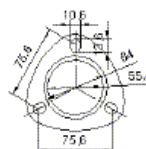

OE

1346063080, 1705PK, 170685

MAKE	MODEL	DATE
CITROËN	JUMPER 2.0TD HDI 1997 cc 62 Kw / 84 cv DW10UTD (RHV)	02>6/06
CITROËN	JUMPER 2.2TD HDI 2179 cc 74 Kw / 100 cv DW12UTED (4HY)	02>6/06
CITROËN	JUMPER 2.8TD HDI 2798 cc 94-107 Kw / 128-145 cv SOFIM (8140.43S)	02>6/06
FIAT	DUCATO 2.0TD JTD 1997 cc 62 Kw / 84 cv	02>6/06
FIAT	DUCATO 2.3TD JTD 2286 cc 81 Kw / 110 cv F1AE0481C	02>6/06
FIAT	DUCATO 2.8TD JTD 2798 cc 94-107 Kw / 128-145 cv 814043S/N	02>6/06
PEUGEOT	BOXER 2.0TD HDI 1997 cc 62 Kw / 84 cv DW10UTD (RHV)	02>6/06
PEUGEOT	BOXER 2.2TD HDI 2179 cc 74 Kw / 100 cv DW12UTED (4HY)	02>6/06
PEUGEOT	BOXER 2.8TD HDI 2798 cc 94 Kw / 128 cv SOFIM (8140.43S)	02>6/06

Ø 64x90°