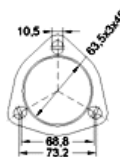

1327438080, 1705CN, 1706P2

MAKE	MODEL	DATE
CITROËN	JUMPER 1.9TD 1905 cc 66 Kw / 90 cv XUD9TE (DHX)	2/94>4/02
FIAT	DUCATO 1.9TD 1905 cc 66 Kw / 90 cv DHX	2/94>4/02
PEUGEOT	BOXER 1.9TD 1905 cc 66 Kw / 90 cv XUD9TE (DHX)	2/94>4/02

Ø 70x90°