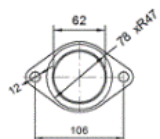

1609436580, 1705G6, 170658, 9802393980

MAKE	MODEL	DATE
PEUGEOT	406 1.8i 16V 1761 cc 82 Kw / 112 cv XU7JP4 (LFY)	2/96>3/99

Ø 65x90°