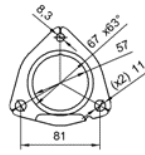

OE

9675338780, 9803403380

MAKE	MODEL	DATE
CITROËN	C4 PICASSO 1.6i THP 16V 1598 cc 110 Kw / 150 cv EP6FDTMD (5GX, 5GY)	11/14>
CITROËN	C4 PICASSO 1.6i THP 16V 1598 cc 115 Kw / 156 cv EP6CDT (5FV)	(1) 2/13>
CITROËN	C4 PICASSO 1.6i THP 16V 1598 cc 121 Kw / 165 cv EP6FDT, EP6FDTM (5GX, 5GY,	7/14>
CITROËN	C4 SPACETOURER 1.6i THP 16V 1598 cc 110 Kw / 150 cv EP6FDTMD (5GX)	4/18>
CITROËN	C4 SPACETOURER 1.6i THP 16V 1598 cc 121 Kw / 165 cv EP6FDT (5GZ)	4/18>
CITROËN	C5 AIRCROSS 1.6i THP 16V 1598 cc 110 Kw / 150 cv EP6FDTMD (5GX)	9/19>
CITROËN	C5 AIRCROSS 1.6i THP 16V 1598 cc 121 Kw / 165 cv EP6FDTM (5GY)	5/19>
OPEL	GRANDLAND X 1.6i 16V 1598 cc 110 Kw / 150 cv A16XHL (EP6FDTMD)	12/19>
OPEL	GRANDLAND X 1.6i 16V 1598 cc 120 Kw / 163 cv A16NHT (EP6FDTM)	12/19>
PEUGEOT	308 1.6i THP 16V 1598 cc 92 Kw / 125 cv EP6CDT (5FA)	(1) 9/13>
PEUGEOT	308 1.6i THP 16V 1598 cc 99 Kw / 135 cv EP6FDTMB	6/14>6/21
PEUGEOT	308 1.6i THP 16V 1598 cc 110 Kw / 150 cv EP6FDTMD (5GX)	9/13>6/21
PEUGEOT	308 1.6i THP 16V 1598 cc 115 Kw / 156 cv EP6CDT (5FV)	(1) 9/13>
PEUGEOT	308 1.6i THP 16V 1598 cc 120 Kw / 163 cv EP6FDTM (5G0)	6/14>6/21
PEUGEOT	308 1.6i THP 16V 1598 cc 151 Kw / 205 cv EP6FDTX (5GT)	2/15>6/21
PEUGEOT	508 1.6i THP 16V 1598 cc 121 Kw / 165 cv EP6FDT (5GY, 5GZ)	(1) 7/14>
PEUGEOT	3008 1.6i THP 16V 1598 cc 110 Kw / 150 cv EP6FDTMD (5GX)	11/17>
PEUGEOT	3008 1.6i THP 16V 1598 cc 121 Kw / 165 cv EP6FDT (5GY, 5GZ)	5/16>
PEUGEOT	5008 1.6i THP 16V 1598 cc 110 Kw / 150 cv EP6FDTMD (5GX)	7/18>
PEUGEOT	5008 1.6i THP 16V 1598 cc 121 Kw / 165 cv EP6FDT, EP6FDTM (5GY, 5GZ)	12/16>

Ø 79x90°