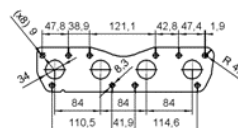

0341L3, 0341L6, 0341N1, 0341N8, 1609163980, 18407563247

MAKE	MODEL	DATE
BMW-MINI	CLUBMAN One 1.4i 16V 1397 cc 70 Kw / 95 cv N12B14A (N12) R55	3/09>8/10
BMW-MINI	CLUBMAN Cooper 1.6i 16V 1598 cc 88 Kw / 120 cv N12B16A (N12) R55	9/07>3/10
BMW-MINI	COOPER 1.6i 16V 1598 cc 85 Kw / 116 cv N12B16A (N12) R56, R57	10/06>8/10
BMW-MINI	COOPER 1.6i 16V 1598 cc 88 Kw / 120 cv N12B16A (N12) R56, R57	10/06>8/10
BMW-MINI	ONE 1.4i 16V 1397 cc 55 Kw / 75 cv N12B14A (N12) R56	3/09>3/10
BMW-MINI	ONE 1.4i 16V LPG 1397 cc 55 Kw / 75 cv N12B14A (N12) R56	3/09>3/10
BMW-MINI	ONE 1.4i 16V 1397 cc 70 Kw / 95 cv N12B14A (N12) R56	3/07>3/10
CITROËN	C3 PICASSO 1.4i 16V VTI 1397 cc 70 Kw / 95 cv EP3 (8FS)	2/09>
CITROËN	C4 1.6i 16V VTI 1598 cc 88 Kw / 120 cv EP6 (5FW)	7/08>6/10
CITROËN	C4 PICASSO 1.6i 16V VTI 1598 cc 88 Kw / 120 cv EP6 (5FW)	1/07>10/10
PEUGEOT	207 1.4i 16V VTI 1397 cc 70 Kw / 95 cv EP3 (8FS)	7/07>10/10
PEUGEOT	207 1.6i 16V VTI 1598 cc 88 Kw / 120 cv EP6 (5FW)	1/07>2/11
PEUGEOT	207CC 1.6i 16V VTi 1598 cc 88 Kw / 120 cv EP6 (5FW)	1/07>4/10
PEUGEOT	308 1.4i 16V VTI 1397 cc 70 Kw / 95 cv EP3 (8FS)	9/07>12/10
PEUGEOT	308 1.6i 16V VTI 1598 cc 88 Kw / 120 cv EP6 (5FW)	9/07>12/10

Ø 70x90°