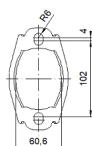

1705V0, 170646

MAKE	MODEL	DATE
PEUGEOT	306 2.0i 16V 1998 cc 98 Kw / 133 cv XU10J4R	4/97>

Ø 50,8 ext

Ø 70x90°