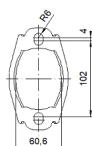

170551, 1705J0

MAKE	MODEL	DATE
PEUGEOT	306 1.8i 8V 1761 cc 76 Kw / 103 cv XU7JP	4/93>3/97

Ø 66x90°