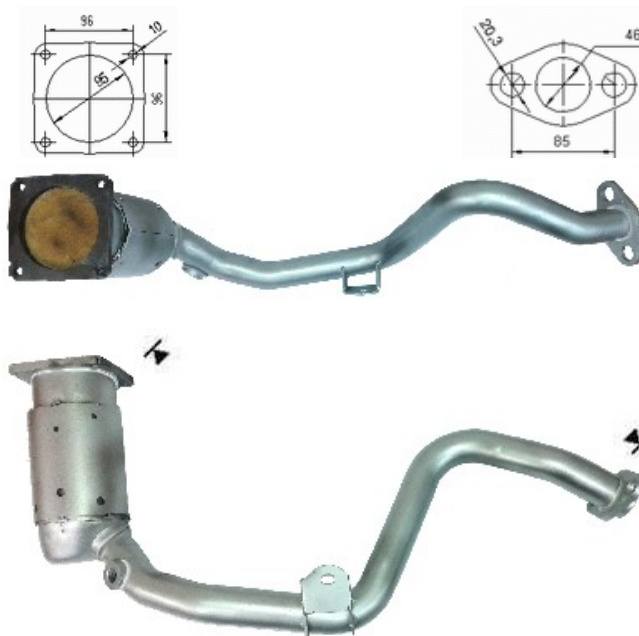

ENGLISH ▾

Manufacturer of **catalytic converters** and **particulate filters**

CITROËN, PEUGEOT

15786

PK1076

OBD

795

3.05

OE

1731L8

MAKE	MODEL	DATE
CITROËN	BERLINGO 1.4i 8V 1360 cc 55 Kw / 75 cv TU3JP (KFW)	9/00>5/08
CITROËN	BERLINGO 1.4i 8V CNG 1360 cc 55 Kw / 75 cv TU3JP (KFW)	5/05>5/08
CITROËN	BERLINGO 1.4i 8V LPG 1360 cc 55 Kw / 75 cv TU3JP (KFW)	9/00>10/02
CITROËN	XSARA 1.4i 8V 1360 cc 55 Kw / 75 cv TU3JP (KFW)	9/00>7/05
PEUGEOT	306 1.4i 8V 1360 cc 55 Kw / 75 cv TU3JP (KFW)	5/00>2/02
PEUGEOT	PARTNER 1.4i 8V 1360 cc 55 Kw / 75 cv TU3JP (KFW)	9/00>5/08
PEUGEOT	PARTNER 1.4i 8V LPG 1360 cc 55 Kw / 75 cv TU3JP (KFW)	4/03>10/06

Ø 45,8 ext