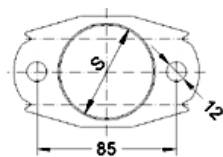

170623, 173195

MAKE	MODEL	DATE
CITROËN	BERLINGO 1.4i 1360 cc 55 Kw / 75 cv TU3JP	10/97>
PEUGEOT	306 1.4i 1360 cc 55 Kw / 75 cv TU3JP	3/97>
PEUGEOT	PARTNER 1.4i 1360 cc 55 Kw / 75 cv TU3JP	10/97>

Ø 65x90°