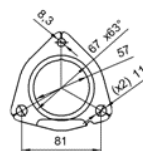

OE

1612916480, 1706F6, 18307558787, 18307583146, 18307587713

MAKE	MODEL	DATE
BMW-MINI	COOPER S 1.6i 16V 1598 cc 128 Kw / 174 cv (N14) R55, R56, R57	1/06>
BMW-MINI	COOPER S 1.6i 16V 1598 cc 141 Kw /192 cv (N14) R55, R56, R57	1/06>
CITROËN	C4 1.6i 16V 1598 cc 110 Kw / 150 cv EP6DT (5FX)	(1) 9/08>6/10
CITROËN	C4 PICASSO 1.6i 16V 1598 cc 110 Kw / 150 cv EP6DT (5FX)	(1) 9/06>6/10
PEUGEOT	207 1.6i 16V 1598 cc 110 Kw / 150 cv EP6DT (5FX)	12/06>4/10
PEUGEOT	207 1.6i 16V 1598 cc 128 Kw / 174 cv EP6DTS (5FY)	4/07>4/10
PEUGEOT	207CC 1.6i 16V 1598 cc 110 Kw / 150 cv EP6DT (5FX)	1/07>4/10
PEUGEOT	308 1.6i 16V 1598 cc 110 Kw / 150 cv EP6DT (5FX)	9/07>12/10
PEUGEOT	308 1.6i 16V 1598 cc 128 Kw / 174 cv EP6DTS (5FY)	9/07>12/10

Ø 79x90°