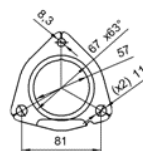

OE

1612916480, 1706F6, 18307558787, 18307583146, 18307587713

MAKE	MODEL	DATE
BMW-MINI	COOPER S 1.6i 16V 1598 cc 128 Kw / 174 cv (N14) R55, R56, R57	1/06>
BMW-MINI	COOPER S 1.6i 16V 1598 cc 141 Kw /192 cv (N14) R55, R56, R57	1/06>
CITROËN	C4 1.6i 16V 1598 cc 110 Kw / 150 cv EP6DT (5FX)	(1) 9/08>6/10
CITROËN	C4 PICASSO 1.6i 16V 1598 cc 110 Kw / 150 cv EP6DT (5FX)	(1) 9/06>6/10
<b>PEUGEOT</b>	<b>207 1.6i 16V 1598 cc 110 Kw / 150 cv EP6DT (5FX)</b>	12/06>4/10
<b>PEUGEOT</b>	<b>207 1.6i 16V 1598 cc 128 Kw / 174 cv EP6DTS (5FY)</b>	4/07>4/10
<b>PEUGEOT</b>	<b>207CC 1.6i 16V 1598 cc 110 Kw / 150 cv EP6DT (5FX)</b>	1/07>4/10
<b>PEUGEOT</b>	<b>308 1.6i 16V 1598 cc 110 Kw / 150 cv EP6DT (5FX)</b>	9/07>12/10
<b>PEUGEOT</b>	<b>308 1.6i 16V 1598 cc 128 Kw / 174 cv EP6DTS (5FY)</b>	9/07>12/10

Ø 79x90°