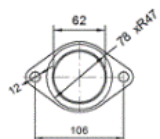

1705FX, 1705HR

MAKE	MODEL	DATE
PEUGEOT	206 2.0i 16V 1997 cc 100 Kw / 136 cv EW10J4 (RFR)	9/98>

Ø 59,8 ext