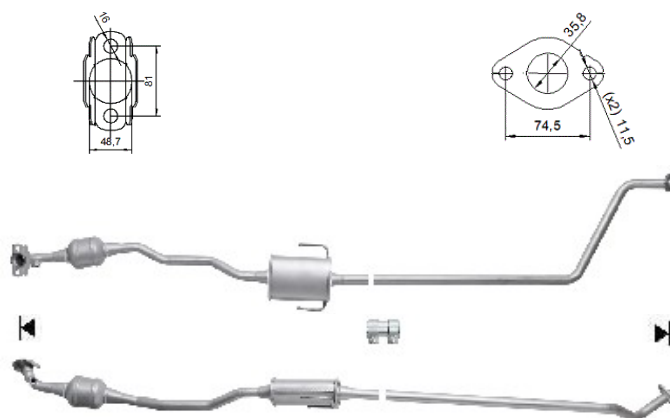

174100Q080, B001034380, B001121280

MAKE	MODEL	DATE
CITROËN	C1 1.0i 12V 998 cc 51 Kw / 69 cv 1KRFE (CFB)	5/15>
CITROËN	C1 1.0i VTI 12V 998 cc 53 Kw / 72 cv 1KRFE (CFB)	6/18>
PEUGEOT	108 1.0i 12V 998 cc 51 Kw / 69 cv 1KRFE (CFB)	5/15>
PEUGEOT	108 1.0i VTI 12V 998 cc 53 Kw / 72 cv 1KRFE (CFB)	5/18>
TOYOTA	AYGO 1.0i 12V 998 cc 51 Kw / 69 cv 1KRFE	5/15>
TOYOTA	AYGO 1.0i VVTI 12V 998 cc 53 Kw / 72 cv 1KRFE	5/18>

Ø 35.0 ext