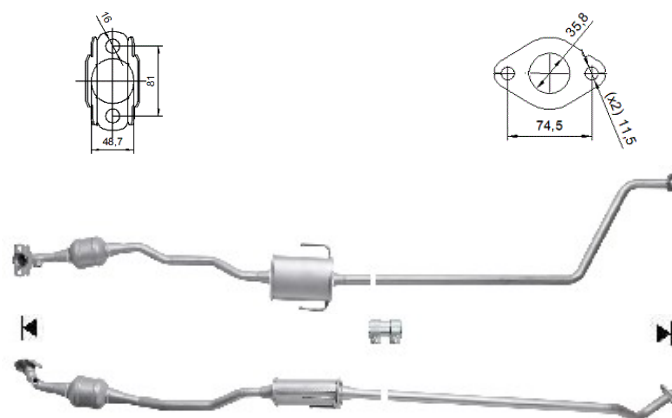

174100Q080, B001034380, B001121280

MAKE	MODEL	DATE
CITROËN	C1 1.0i 12V 998 cc 51 Kw / 69 cv 1KRFE (CFB)	5/15>
CITROËN	C1 1.0i VTI 12V 998 cc 53 Kw / 72 cv 1KRFE (CFB)	6/18>
PEUGEOT	<b>108 1.0i 12V 998 cc 51 Kw / 69 cv 1KRFE (CFB)</b>	5/15>
PEUGEOT	108 1.0i VTI 12V 998 cc 53 Kw / 72 cv 1KRFE (CFB)	5/18>
TOYOTA	AYGO 1.0i 12V 998 cc 51 Kw / 69 cv 1KRFE	5/15>
TOYOTA	AYGO 1.0i VVTI 12V 998 cc 53 Kw / 72 cv 1KRFE	5/18>

Ø 35.0 ext