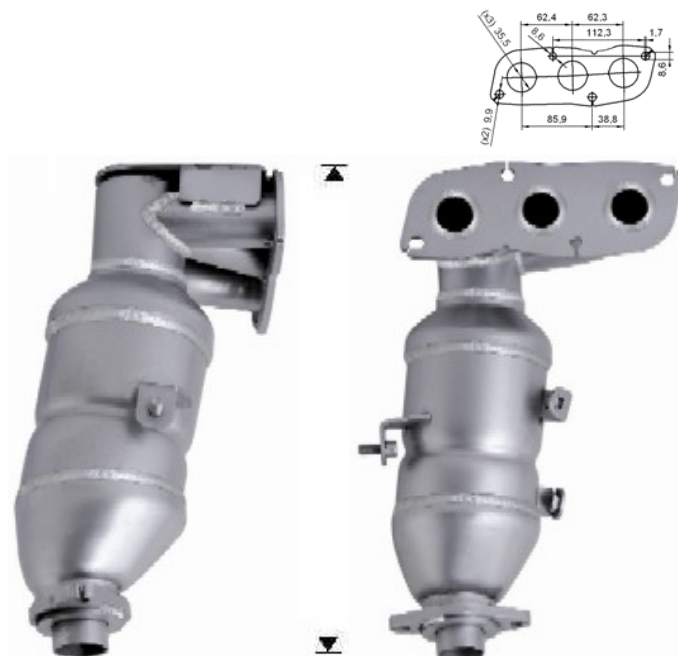

OE

0342L3, 1608916280, 171400Q060, 171400Q080

MAKE	MODEL	DATE
CITROËN	C1 1.0i 12V 998 cc 50 Kw / 68 cv 1KR (CFA, CFB)	9/10>4/14
PEUGEOT	<b>107 1.0i 12V 998 cc 50 Kw / 68 cv 1KR (CFA, CFB)</b>	9/10>4/14
TOYOTA	AYGO 1.0i 12V 998 cc 50 Kw / 68 cv 1KRFE	9/10>4/14
TOYOTA	AYGO 1.0i 12V LPG 998 cc 50 Kw / 68 cv 1KRFE	2/12>5/14

Ø 35 ext