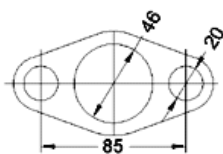

1731J2

MAKE	MODEL	DATE
CITROËN	SAXO 1.5D 1527 cc 42 Kw / 57 cv TUD5B (VJX)	1/00>
PEUGEOT	106 1.5D 1527 cc 42 Kw / 57 cv TUD5B (VJX)	1/00>

Ø 64x90°