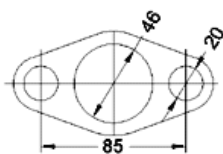

1731A3

MAKE	MODEL	DATE
CITROËN	SAXO 1.5D 1527 cc 42 Kw / 57 cv TUD5	2/96>
PEUGEOT	106 1.5D 1527 cc 42 Kw / 57 cv TUD5	12/96>

Ø 65x90°