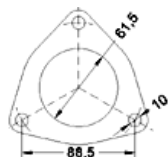

55350355, 55559641, 5854233, 855249

| MAKE | MODEL | DATE |
|------|--|------------|
| OPEL | VECTRA 1.9TD CDTI 1910 cc 74 Kw / 101 cv Z19DTL | 4/04>2/09 |
| OPEL | VECTRA 1.9TD CDTI 1910 cc 88 Kw / 120 cv Z19DT | 4/04>2/09 |
| OPEL | VECTRA 1.9TD CDTI 1910 cc 110 Kw / 150 cv Z19DTH | 10/05>2/09 |
| SAAB | 9-3 1.9TD TID 1910 cc 88 Kw / 120 cv Z19DT | 6/04>9/10 |
| SAAB | 9-3 1.9TD TID 1910 cc 110 Kw / 150 cv Z19DTH | 6/04>9/10 |

Ø 54,8 ext.