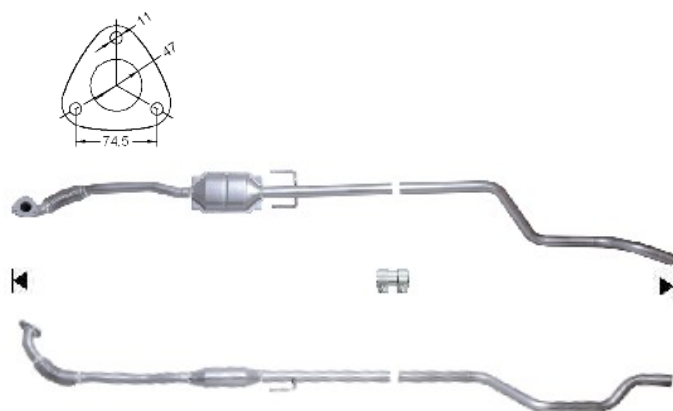

OE

5854437

MAKE	MODEL	DATE
OPEL	MERIVA 1.7TD CDTI 1686 cc 74 Kw / 101 cv Z17DTH 44333406>	8/03>10/09

Ø 49,5 ext