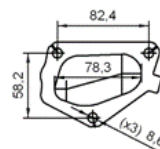

55200518, 55212563, 854597, 93187876

MAKE	MODEL	DATE
FIAT	500 1.3TD MJTD DPF 1248 cc 55 Kw / 75 cv 169A1000	7/07>
FIAT	GRANDE PUNTO 1.3TD MJTD DPF 1248 cc 55 Kw / 75 cv 199A2000	1/08>
FIAT	GRANDE PUNTO 1.3TD MJTD DPF 1248 cc 55 Kw / 75 cv 199A9000	10/05>1/08
FIAT	PANDA 1.3TD MJTD DPF 1248 cc 55 Kw / 75 cv 169A1000	6/06>6/10
LANCIA	YPSILON 1.3TD MJTD DPF 1248 cc 55 Kw / 75 cv 199A2000	1/06>
OPEL	COMBO 1.3TD CDTI DPF 1248 cc 55 Kw / 75 cv Z13DTJ	10/05>12/10
OPEL	CORSA VAN 1.3TD CDTI DPF 1248 cc 55 Kw / 75 cv Z13DTJ	7/09>
OPEL	MERIVA 1.3TD CDTI DPF 1248 cc 55 Kw / 75 cv Z13DTJ	1/06>7/10

Ø 47,8 ext.