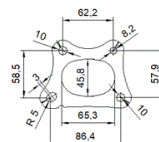

OE

9853562980

MAKE	MODEL	DATE
OPEL	CORSA F 1.2i 12V 1199 cc 55 Kw / 75 cv F12XEL (EB2FAD)	11/22>
PEUGEOT	208 1.2i 12V 1199 cc 55 Kw / 75 cv EB2FAD (HMH)	11/22>

Ø 66x90°