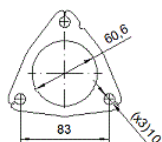

13251746, 5854370

MAKE	MODEL	DATE
OPEL	CORSA D 1.6i Turbo 16V 1598 cc 110 Kw / 150 cv Z16LEL	2/07>11/10
OPEL	CORSA D 1.6i Turbo 16V 1598 cc 141 Kw / 192 cv Z16LER	2/07>11/10

Ø 59,8 ext