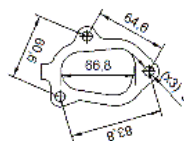

55181852, 5854424, 93177324

MAKE	MODEL	DATE
FIAT	DOBLÓ 1.3TD MJTD 1248 cc 51 Kw / 69 cv 188A9.000	12/03>12/05
FIAT	IDEA 1.3TD MJTD 1248 cc 51 Kw / 69 cv 188A9.000	12/03>
FIAT	PANDA 1.3TD MJTD 1248 cc 51 Kw / 69 cv 188A9.000	10/03>
FIAT	PUNTO 1.3TD MJTD 1248 cc 51 Kw / 69 cv 188A9.000	6/03>
LANCIA	MUSA 1.3TD MJTD 1248 cc 51 Kw / 69 cv 188A9.000	9/04>
LANCIA	YPSILON 1.3TD MJTD 1248 cc 51 Kw / 69 cv 188A9.000	10/03>
OPEL	AGILA 1.3TD CDTi 1248 cc 51 Kw / 70 cv Z13DT	9/03>12/07
OPEL	CORSA C 1.3TD CDTi 1248 cc 51 Kw / 70 cv Z13DT	9/03>7/06
OPEL	CORSA C COMBO 1.3TD CDTi 1248 cc 51 Kw / 70 cv Z13DT	7/04>10/11
OPEL	TIGRA 1.3TD CDTi 1248 cc 51 Kw / 70 cv Z13DT	7/04>7/08

Ø 47,8 ext.