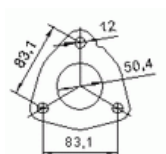

24433046, 5854216, 5854268, 858144, 858156, 858171, 9128618, 9202070, 93174244, 93181908

MAKE	MODEL	DATE
OPEL	CORSA B 1.0i 12V 973 cc 40 Kw / 55 cv X1.0XE	4/97>12/00

Ø 41,8 ext