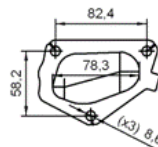

55200518, 55212563, 854597, 93187876

MAKE	MODEL	DATE
FIAT	500 1.3TD MJTD DPF 1248 cc 55 Kw / 75 cv 169A1000	7/07>
FIAT	GRANDE PUNTO 1.3TD MJTD DPF 1248 cc 55 Kw / 75 cv 199A2000	1/08>
FIAT	GRANDE PUNTO 1.3TD MJTD DPF 1248 cc 55 Kw / 75 cv 199A9000	10/05>1/08
FIAT	PANDA 1.3TD MJTD DPF 1248 cc 55 Kw / 75 cv 169A1000	6/06>6/10
LANCIA	YPSILON 1.3TD MJTD DPF 1248 cc 55 Kw / 75 cv 199A2000	1/06>
OPEL	COMBO 1.3TD CDTI DPF 1248 cc 55 Kw / 75 cv Z13DTJ	10/05>12/10
OPEL	CORSA VAN 1.3TD CDTI DPF 1248 cc 55 Kw / 75 cv Z13DTJ	7/09>
OPEL	MERIVA 1.3TD CDTI DPF 1248 cc 55 Kw / 75 cv Z13DTJ	1/06>7/10

Ø 47,8 ext.