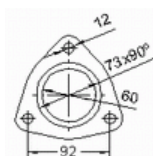

24434668, 24461057, 55558954, 5854314, 854118, 854137, R1620189

MAKE	MODEL	DATE
OPEL	ASTRA 2.2i 16V 2198 cc 108 Kw / 147 cv Z22SE	9/00>7/06
OPEL	ZAFIRA 2.2i 16V 2198 cc 108 Kw / 147 cv Z22SE	8/00>8/05

Ø 49,8 ext.