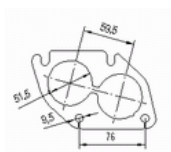

5854199, 5854263, 5854405, 854447

MAKE	MODEL	DATE
OPEL	ASTRA 2.0i 16V 1998 cc 100 Kw / 136 cv X2.0XEV	4/98>

Ø 49,8 ext