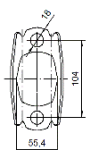

OE

20010JD200, 20010JD20B

MAKE	MODEL	DATE
NISSAN	QASHQAI 2.0i 16V 1997 cc 104 Kw / 141 cv MR20DE	12/06>8/10

Ø 53,8 ext