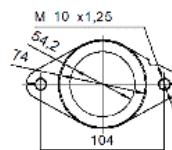

OE

20010JD200, 20010JD20B

MAKE	MODEL	DATE
NISSAN	QASHQAI 2.0i 16V 1997 cc 104 Kw / 141 cv MR20DE	12/06>8/10

Ø 53,8 ext