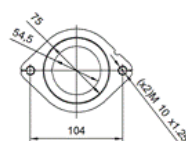

200101KX0A

MAKE	MODEL	DATE
NISSAN	JUKE 1.6i 16V 2WD 1598 cc 69 Kw / 94 cv HR16DE	5/13>5/14
NISSAN	JUKE 1.6i 16V 2WD 1598 cc 86 Kw / 117 cv HR16DE	7/10>5/14

Ø 54,8 ext