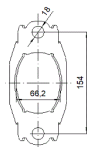

200101KX0A

MAKE	MODEL	DATE
NISSAN	JUKE 1.6i 16V 2WD 1598 cc 69 Kw / 94 cv HR16DE	5/13>5/14
NISSAN	JUKE 1.6i 16V 2WD 1598 cc 86 Kw / 117 cv HR16DE	7/10>5/14

Ø 54,8 ext