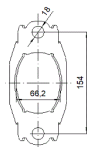

OE

200101KX0A

MAKE	MODEL	DATE
NISSAN	JUKE 1.6i 16V 2WD 1598 cc 69 Kw / 94 cv HR16DE	5/13>5/14
NISSAN	JUKE 1.6i 16V 2WD 1598 cc 86 Kw / 117 cv HR16DE	7/10>5/14

Ø 54,8 ext