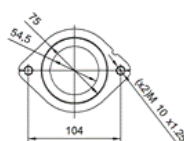

OE

200101KX0A

MAKE	MODEL	DATE
NISSAN	JUKE 1.6i 16V 2WD 1598 cc 69 Kw / 94 cv HR16DE	5/13>5/14
NISSAN	JUKE 1.6i 16V 2WD 1598 cc 86 Kw / 117 cv HR16DE	7/10>5/14

Ø 54,8 ext