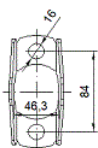

1571B354

MAKE	MODEL	DATE
MITSUBISHI	SPACE STAR / MIRAGE 1.2i 12V 1193 cc 59 Kw / 80 cv 3A92	10/12>2/15

Ø 38,2 int