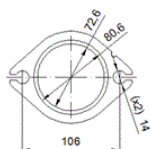

6384904319

MAKE	MODEL	DATE
MERCEDES	V220 TD CDi 2148 cc 90 Kw / 122 cv 611890 W638	10/00>12/02
MERCEDES	VITO 108TD CDi 2148 cc 60 Kw / 82 cv 611980 W638	10/00>9/03
MERCEDES	VITO 110TD CDi 2148 cc 75 Kw / 102 cv 611980 W638	10/00>9/03
MERCEDES	VITO 112TD CDi 2148 cc 90 Kw / 122 cv 611980 W638	10/00>9/03

Ø 59,8 ext.