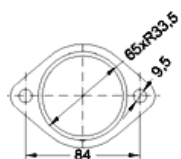

1404900319

MAKE	MODEL	DATE
MERCEDES	S400 4196 cc 205 Kw / 279 cv W140	4/91>8/98
MERCEDES	S420 Coupe 4196 cc 205 Kw / 279 cv C140	92>
MERCEDES	S500 4973 cc 235 Kw / 320 cv W140	4/91>8/98

Ø 59,8 ext