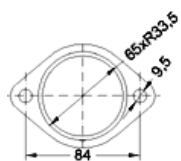

1404900319

MAKE	MODEL	DATE
MERCEDES	S400 4196 cc 205 Kw / 279 cv W140	4/91>8/98
MERCEDES	S420 Coupe 4196 cc 205 Kw / 279 cv C140	92>
MERCEDES	S500 4973 cc 235 Kw / 320 cv W140	4/91>8/98

Ø 59,8 ext