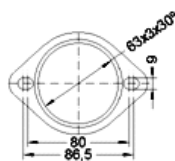

1404900319

MAKE	MODEL	DATE
MERCEDES	S400 4196 cc 205 Kw / 279 cv W140	4/91>8/98
MERCEDES	S420 Coupe 4196 cc 205 Kw / 279 cv C140	92>
MERCEDES	S500 4973 cc 235 Kw / 320 cv W140	4/91>8/98

Ø 59,8 ext