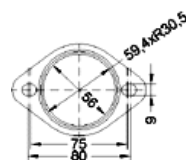

1244906820

MAKE	MODEL	DATE
MERCEDES	280E 2746 cc 145 Kw / 197 cv T124 Ch > F287518	10/92>3/94
MERCEDES	280E 2746 cc 145 Kw / 197 cv W124 Ch > C122914	89>3/94
MERCEDES	300E 2962 cc 162 Kw / 220 cv T124 Ch > F287518	10/89>
MERCEDES	300E 2962 cc 162 Kw / 220 cv W124 / C124 Ch > C122914	89>3/94
MERCEDES	320E 3199 cc 162 Kw / 220 cv T124 Ch > F287518	10/92>3/94
MERCEDES	320E 3199 cc 162 Kw / 220 cv W124 / C124 Ch > C122914	89>3/94
MERCEDES	E280 2746 cc 142 Kw / 193 cv T124 Ch > F287518	5/93>3/94
MERCEDES	E280 2746 cc 142 Kw / 193 cv W124 Ch > C122914	89>3/94
MERCEDES	E320 3199 cc 162 Kw / 220 cv W124 / C124 Ch > C122914	89>3/94

Ø 49,8 ext