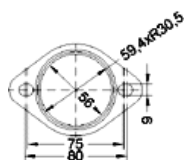

1244906820

MAKE	MODEL	DATE
MERCEDES	280E 2746 cc 145 Kw / 197 cv T124 Ch > F287518	10/92>3/94
MERCEDES	280E 2746 cc 145 Kw / 197 cv W124 Ch > C122914	89>3/94
MERCEDES	300E 2962 cc 162 Kw / 220 cv T124 Ch > F287518	10/89>
MERCEDES	300E 2962 cc 162 Kw / 220 cv W124 / C124 Ch > C122914	89>3/94
MERCEDES	320E 3199 cc 162 Kw / 220 cv T124 Ch > F287518	10/92>3/94
MERCEDES	320E 3199 cc 162 Kw / 220 cv W124 / C124 Ch > C122914	89>3/94
MERCEDES	E280 2746 cc 142 Kw / 193 cv T124 Ch > F287518	5/93>3/94
MERCEDES	E280 2746 cc 142 Kw / 193 cv W124 Ch > C122914	89>3/94
MERCEDES	E320 3199 cc 162 Kw / 220 cv W124 / C124 Ch > C122914	89>3/94

Ø 49,8 ext