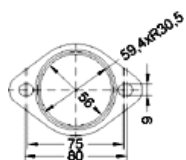

1244906820

MAKE	MODEL	DATE
MERCEDES	280E 2746 cc 145 Kw / 197 cv T124 Ch > F287518	10/92>3/94
MERCEDES	280E 2746 cc 145 Kw / 197 cv W124 Ch > C122914	89>3/94
MERCEDES	300E 2962 cc 162 Kw / 220 cv T124 Ch > F287518	10/89>
MERCEDES	300E 2962 cc 162 Kw / 220 cv W124 / C124 Ch > C122914	89>3/94
MERCEDES	320E 3199 cc 162 Kw / 220 cv T124 Ch > F287518	10/92>3/94
MERCEDES	320E 3199 cc 162 Kw / 220 cv W124 / C124 Ch > C122914	89>3/94
MERCEDES	E280 2746 cc 142 Kw / 193 cv T124 Ch > F287518	5/93>3/94
MERCEDES	E280 2746 cc 142 Kw / 193 cv W124 Ch > C122914	89>3/94
MERCEDES	E320 3199 cc 162 Kw / 220 cv W124 / C124 Ch > C122914	89>3/94

Ø 49,8 ext