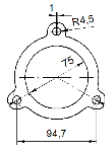

OE

2464900710

MAKE	MODEL	DATE
MERCEDES	A160 1.6i 16V Turbo 1595 cc 75 Kw / 102 cv 270910 (176)	9/15>5/18
MERCEDES	A180 1.6i 16V Turbo 1595 cc 90 Kw / 122 cv 270910 (176)	2/13>5/18
MERCEDES	A200 1.6i 16V Turbo 1595 cc 115 Kw / 156 cv 270910 (176)	9/12>5/18
MERCEDES	A220 2.0i 16V Turbo 1991 cc 135 Kw / 184 cv 270920 (176)	5/14>5/18
MERCEDES	A250 2.0i 16V Turbo 1991 cc 155 Kw / 211 cv 270920 (176)	9/12>5/18
MERCEDES	A250 2.0i 16V Turbo 1991 cc 160 Kw / 218 cv 270920 (176)	9/15>5/18
MERCEDES	B160 1.6i 16V Turbo 1595 cc 75 Kw / 102 cv 270910 (246)	7/15>9/18
MERCEDES	B180 1.6i 16V Turbo 1595 cc 90 Kw / 122 cv 270910 (246)	9/11>9/18
MERCEDES	B200 1.6i 16V Turbo 1595 cc 115 Kw / 156 cv 270910 (246)	9/11>9/18
MERCEDES	B220 2.0i 16V Turbo 1991 cc 135 Kw / 184 cv 270920 (246)	9/13>3/19
MERCEDES	B250 2.0i 16V Turbo 1991 cc 155 Kw / 211 cv 270920 (246)	9/12>9/18
MERCEDES	CLA180 1.6i 16V Turbo 1595 cc 90 Kw / 122 cv 270910 (117)	2/13>3/19
MERCEDES	CLA200 1.6i 16V Turbo 1595 cc 115 Kw / 156 cv 270910 (117)	2/13>3/19
MERCEDES	CLA250 2.0i 16V Turbo 1991 cc 155 Kw / 211 cv 270920 (117)	2/13>3/19
MERCEDES	CLA250 2.0i 16V Turbo 1991 cc 160 Kw / 218 cv 270920 (117)	9/15>3/19
MERCEDES	GLA180 1.6i 16V Turbo 1595 cc 90 Kw / 122 cv 270910 (156)	11/14>12/19
MERCEDES	GLA200 1.6i 16V Turbo 1595 cc 115 Kw / 156 cv 270910 (156)	11/13>12/19
MERCEDES	GLA220 2.0i 16V Turbo 1991 cc 135 Kw / 184 cv 270920 (156)	11/13>12/19
MERCEDES	GLA250 2.0i 16V Turbo 1991 cc 155 Kw / 211 cv 270920 (156)	11/13>12/19
MERCEDES	GLA250 2.0i 16V Turbo Flexifuel 1991 cc 155 Kw / 211 cv 270920 (156)	1/15>12/19

Ø 65.0 ext