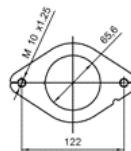

N3H82055XD, N3H82055XE, N3Y22055X, N3Y22055XA

MAKE	MODEL	DATE
MAZDA	RX-8 2.6i 2616 cc 141 Kw / 192 cv 13B-MSP	10/03>
MAZDA	RX-8 2.6i 2616 cc 170 Kw / 231 cv 13B-MSP	10/03>

Ø 67,5 ext

Ø 65 ext