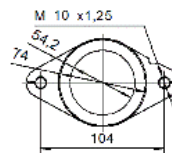

OE

L5Y52055X, L5Y52055XB

MAKE	MODEL	DATE
MAZDA	6 2.0i 16V MZR 1999 cc 114 Kw / 155 cv LF	11/09>7/13
MAZDA	6 2.5i 16V 2488 cc 125 Kw / 170 cv L5	11/09>7/13

Ø 53,8 ext