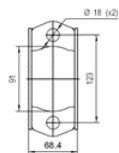

OE

L5Y52055X, L5Y52055XB

MAKE	MODEL	DATE
MAZDA	6 2.0i 16V MZR 1999 cc 114 Kw / 155 cv LF	11/09>7/13
MAZDA	6 2.5i 16V 2488 cc 125 Kw / 170 cv L5	11/09>7/13

Ø 53,8 ext