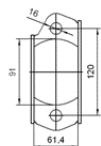

L3022055XC, L3022055XD, L3Y52055X, L3Y52055XB

MAKE	MODEL	DATE
MAZDA	6 2.3i 16V 2261 cc 122 Kw / 166 cv L3C1	2/02>

Ø 51 ext.