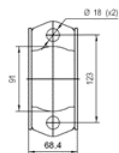

L5Y52055X, L5Y52055XB

MAKE	MODEL	DATE
MAZDA	6 2.0i 16V MZR 1999 cc 114 Kw / 155 cv LF	11/09>7/13
MAZDA	6 2.5i 16V 2488 cc 125 Kw / 170 cv L5	11/09>7/13

Ø 53,8 ext