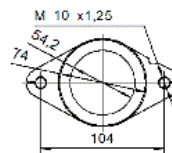

L5Y52055X, L5Y52055XB

MAKE	MODEL	DATE
MAZDA	6 2.0i 16V MZR 1999 cc 114 Kw / 155 cv LF	11/09>7/13
MAZDA	6 2.5i 16V 2488 cc 125 Kw / 170 cv L5	11/09>7/13

Ø 53,8 ext