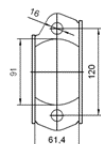

LFZ82055X, LFZ82055XB

| MAKE | MODEL | DATE |
|-------|---------------------------------------|-----------|
| MAZDA | 6 2.0i 16V 1999 cc 104 Kw / 141 cv LF | 7/03>2/05 |

Ø 50,8 ext