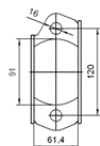

OE

L8012055XC

MAKE	MODEL	DATE
MAZDA	6 1.8i 16V 1798 cc 88 Kw / 120 cv L8	6/02>8/07

Ø 50,8 ext